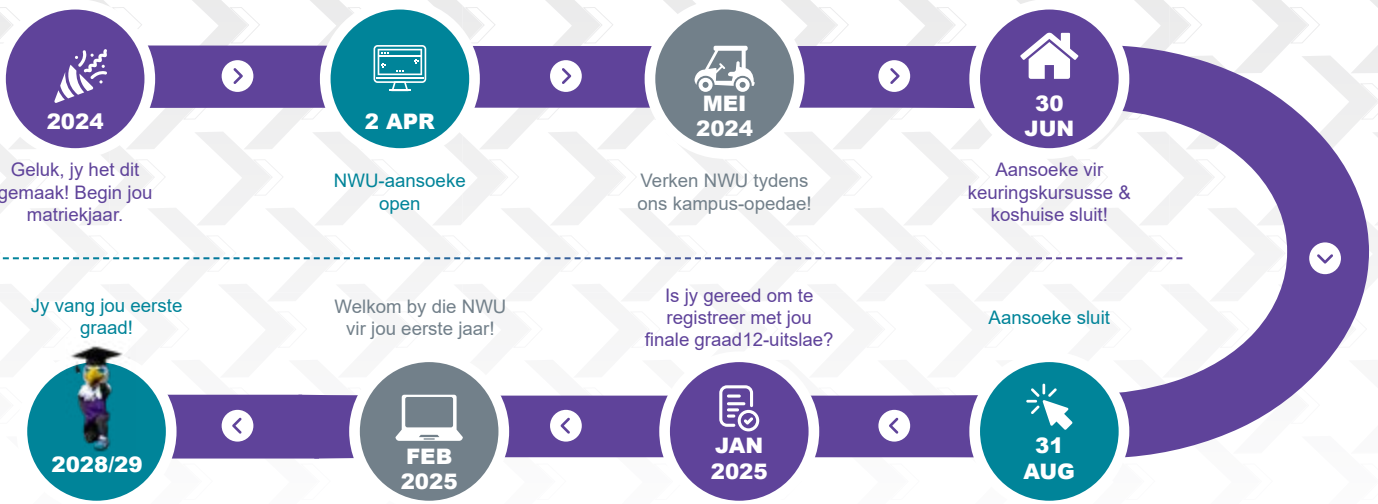

GRAAD 12 PROSPEKTUS

2025

INHOUDSOPGAWE

01

- Noordwes-Universiteit (NWU)
- Waar is NWU geleë?

02

- Studentelewe
- Akkommodasie

03

- Wat is die minimum vereistes vir graadstudie?
- Wat is 'n APS?
- Privaat of internasionale skolestelsels

04

- Internasionale studente
- Belangstellingsbepaler (Interest-Index)
- NWU Virtuele Toer
- Kampusbesoek

05

- Interne en eksterne beurse
- Akademiese Merietebeurs
- Kuns en Kultuur-beurs
- Ondersteuningsbeurs
- Gesinskorting
- Leierskapsbeurs
- Sportbeurse

06

- Eksterne Beurse
- Ander Beurse
- Sport

07

- NWU Kunste
- NWU Young Eagles

08

- Doen aansoek met dié 5 stappe!

11

- NWU-fakulteite

UNIVERSITEIT IS 'N ONTDEKKINGSREIS. DIT BEGIN DEUR JOU HART TE VOLG EN JOU REIS JOU EIE TE MAAK. NOORDWES-UNIVERSITEIT (NWU) BIED JOU AKADEMIESE UITNEMENDHEID EN 'N OPWINDENDE STUDENTELEWE. JOU AVONTURE SAL VERBY DIE KLASKAMER STREK EN JY SAL TALLE GELEENTHEDE VIND OM JOUSELF TE OORTREF.